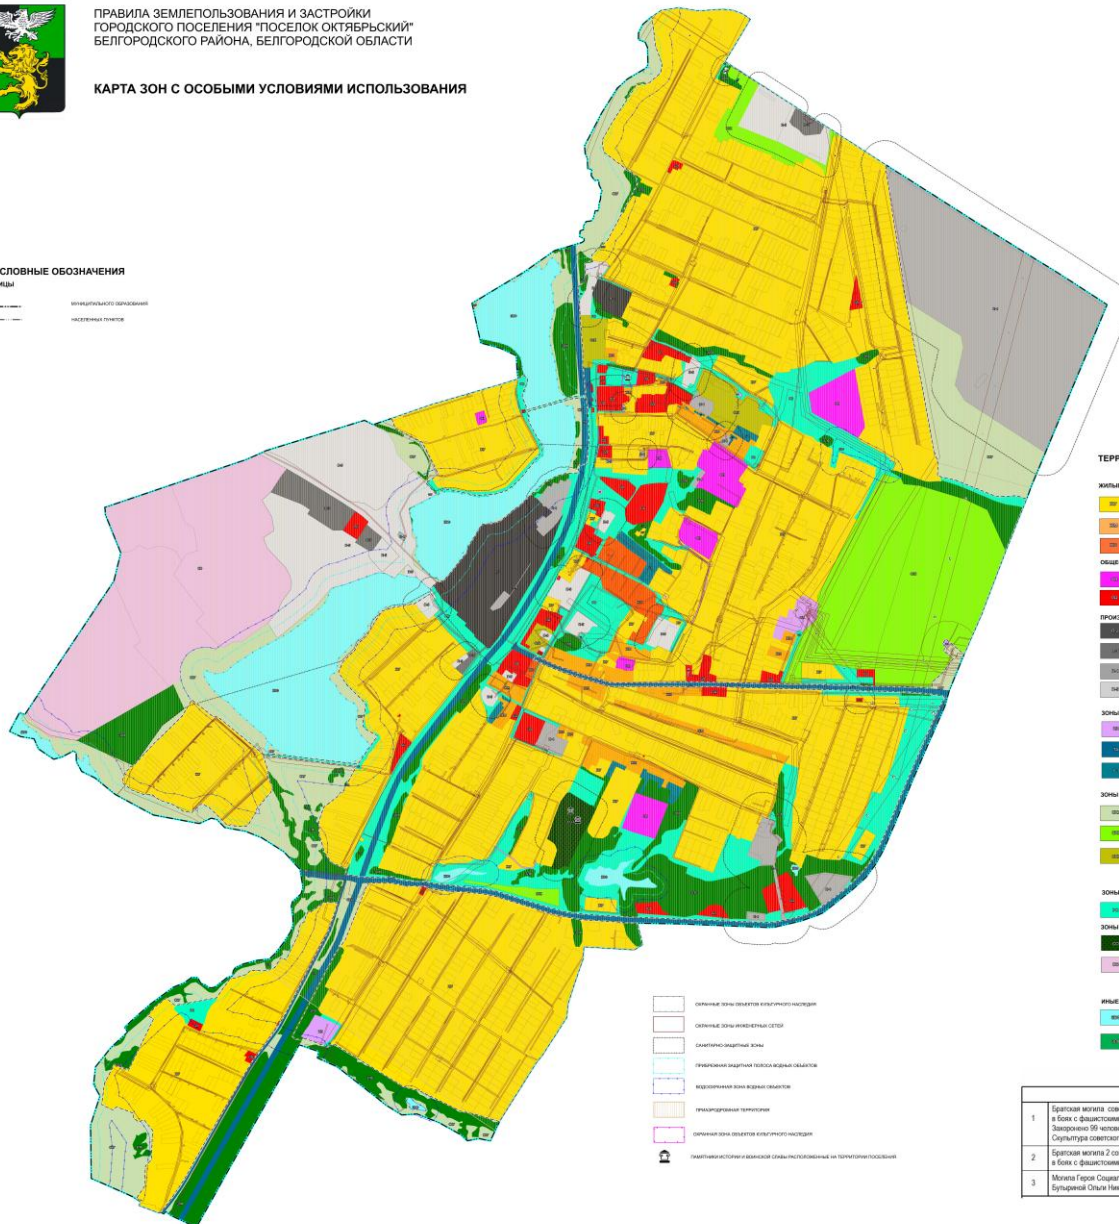

КАРТА ЗОН С ОСОБЫМИ УСЛОВИЯМИ ИСПОЛЬЗОВАНИЯ

УСЛОВНЫЕ ОБОЗНАЧЕНИЯ

Границы:
ИСПОЛНИТЕЛЬНОЕ ОБОЗНАЧЕНИЕ
ИСХОДНЫЕ ПОЛОЖЕНИЯ

ТЕРРИТОРИАЛЬНЫЕ ЗОНЫ

1. **ЖИЛЬЕ ЗОНЫ**
2. ЗОНА СТАНДАРТНОЙ ЗАСТРОЙКИ
   - ЗОНА ЗАСТРОЙКИ КОМПЛЕКСИРОВАННОЙ ИМПРОВИЗИРОВАННОЙ ЖИЛЬЕЙ ЗАСТРОЙКИ
   - ЗОНА ЗАСТРОЙКИ СРЕДСТВИИМИ ИМПРОВИЗИРОВАННОЙ ЖИЛЬЕЙ ЗАСТРОЙКИ
3. **ОБЩЕСТВЕННО-ДЕЛОВЫЕ ЗОНЫ**
4. ЗОНА ОБЪЕКТОВ ОБРАЗОВАНИЯ
   - ЗОНА ДЕЯТЕЛЬНОСТИ ОБЩЕСТВЕННОГО ИМПРОВИЗИРОВАННОГО ОБРАЗОВАНИЯ
5. **ПРОИЗВОДСТВЕННЫЕ ЗОНЫ**
6. ЗОНА ПРОИЗВОДСТВЕННО-ИНВЕСТИЦИОННЫХ ОБЪЕКТОВ С ВЫСОКОЙ ВРЕДНОСТЬЮ
   - ЗОНА ПРОИЗВОДСТВЕННО-ИНВЕСТИЦИОННЫХ ОБЪЕКТОВ С НИЗКОЙ ВРЕДНОСТЬЮ
   - ЗОНА ПРОИЗВОДСТВЕННО-ИНВЕСТИЦИОННЫХ ОБЪЕКТОВ С НИЗКОЙ ВРЕДНОСТЬЮ
   - ЗОНА ПРОИЗВОДСТВЕННО-ИНВЕСТИЦИОННЫХ ОБЪЕКТОВ С ВЫСОКОЙ ВРЕДНОСТЬЮ
7. **ЗОНЫ ИНЖЕНЕРНОЙ И ТРАНСПОРТНОЙ ИНФРАСТРУКТУРЫ**
8. ЗОНА ИНЖЕНЕРНОЙ ИНФРАСТРУКТУРЫ
   - ЗОНА ТРАНСПОРТНОЙ ИНФРАСТРУКТУРЫ
   - ЗОНА ИНДИВИДУАЛЬНЫХ ПУБЛИЧНЫХ
9. **ЗОНЫ СЕЛЬСКОХОЗЯЙСТВЕННОГО ИСПОЛЬЗОВАНИЯ**
10. ЗОНА СЕЛЬСКОХОЗЯЙСТВЕННОГО ЛЕСА
    - ЗОНА САДОВОДСТВА И ПЛОДОВОДСТВА
    - ПРОИЗВОДСТВЕННАЯ ЗОНА СЕЛЬСКОХОЗЯЙСТВЕННОГО ПРЕДПРИЯТИЯ
11. **ЗОНЫ РЕКРЕАЦИОННОГО НАЗНАЧЕНИЯ**
12. ЗОНА ОБЪЕКТОВ ТРАДИЦИОННОЙ И СПЕЦИАЛЬНОЙ КУЛЬТУРЫ
13. **ЗОНЫ СПЕЦИАЛЬНОГО НАЗНАЧЕНИЯ**
14. ЗОНА ПАРКОВ
    - ЗОНА РАЙОННЫХ ОТДЕЛОВ
15. **ИНЫЕ ЗОНЫ**
16. ЗОНА АВТОСТОЯНОК
    - ЗОНА ЛЕСОВ

ОБЪЕКТЫ КУЛЬТУРНОГО НАСЛЕДИЯ

Памятники истории и воинской славы